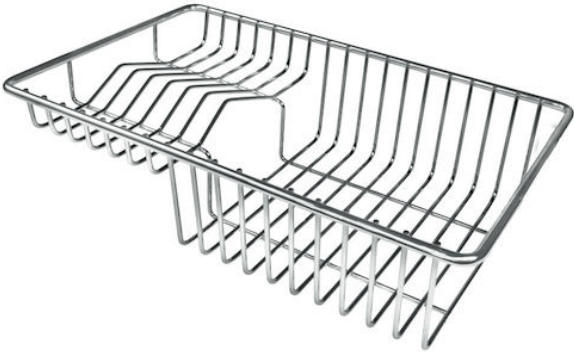

Panier à vaisselle inox

Accessoires et compléments

Code: 8100 303

DÉTAILS

Notes produit

ATTENTION
pour certains modèles d'éviers, il ne peut être utilisé qu'avec l'accessoire 8644101

Accessoires éviers

Égouttoir à vaisselle

Dimensions

21,4x37,9 cm

DESSINS TECHNIQUES